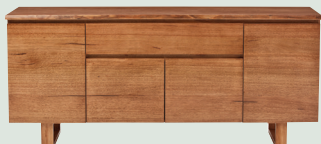

BUFFETS

YARRA
\$1599

ORBOST
\$1399

CAPRI
\$1799

ROCKDALE
\$1499

BYRON
\$1599

RIALTO
\$1999

COFFEE TABLES